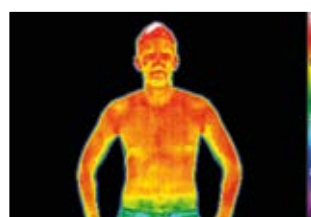

La termocamera visualizza i vantaggi rispetto alla sauna: il calore si diffonde più rapidamente e più profondamente in tutto il corpo e anche dopo il bagno di calore persiste più a lungo che nella sauna classica.

Nella sauna

dopo 5 minuti

dopo 10 minuti

dopo 15 minuti

Nella cabina termica

dopo 5 minuti

dopo 10 minuti

dopo 15 minuti