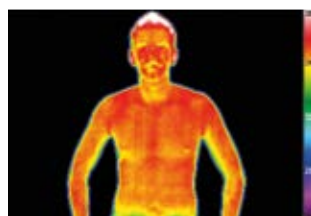

La termocamera visualizza i vantaggi rispetto alla sauna: il calore si diffonde più rapidamente e più profondamente in tutto il corpo e anche dopo il bagno di calore persiste più a lungo che nella sauna classica.

Nella sauna

dopo 5 minuti

dopo 10 minuti

dopo 15 minuti

Nella cabina termica

dopo 5 minuti

dopo 10 minuti

dopo 15 minuti